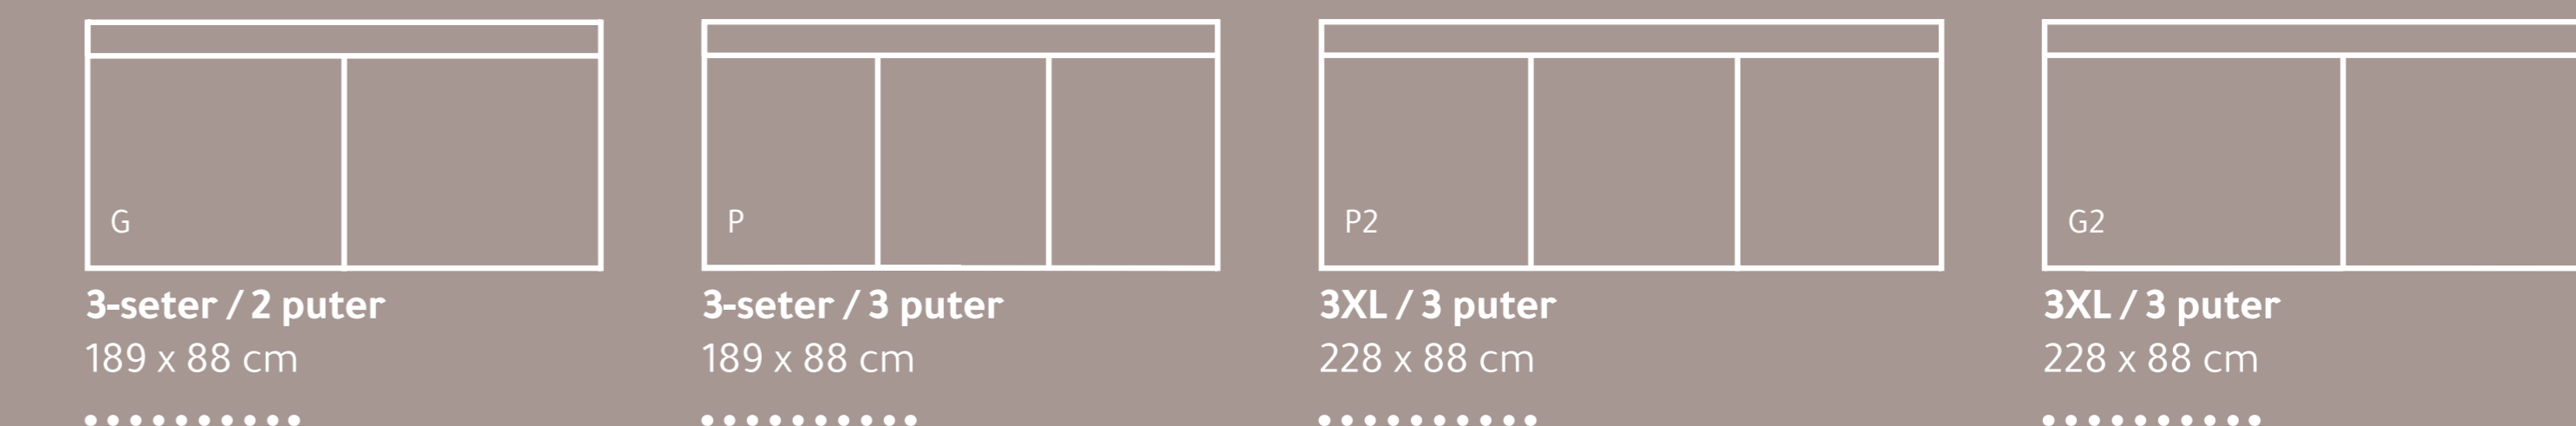

3-seter moduler: