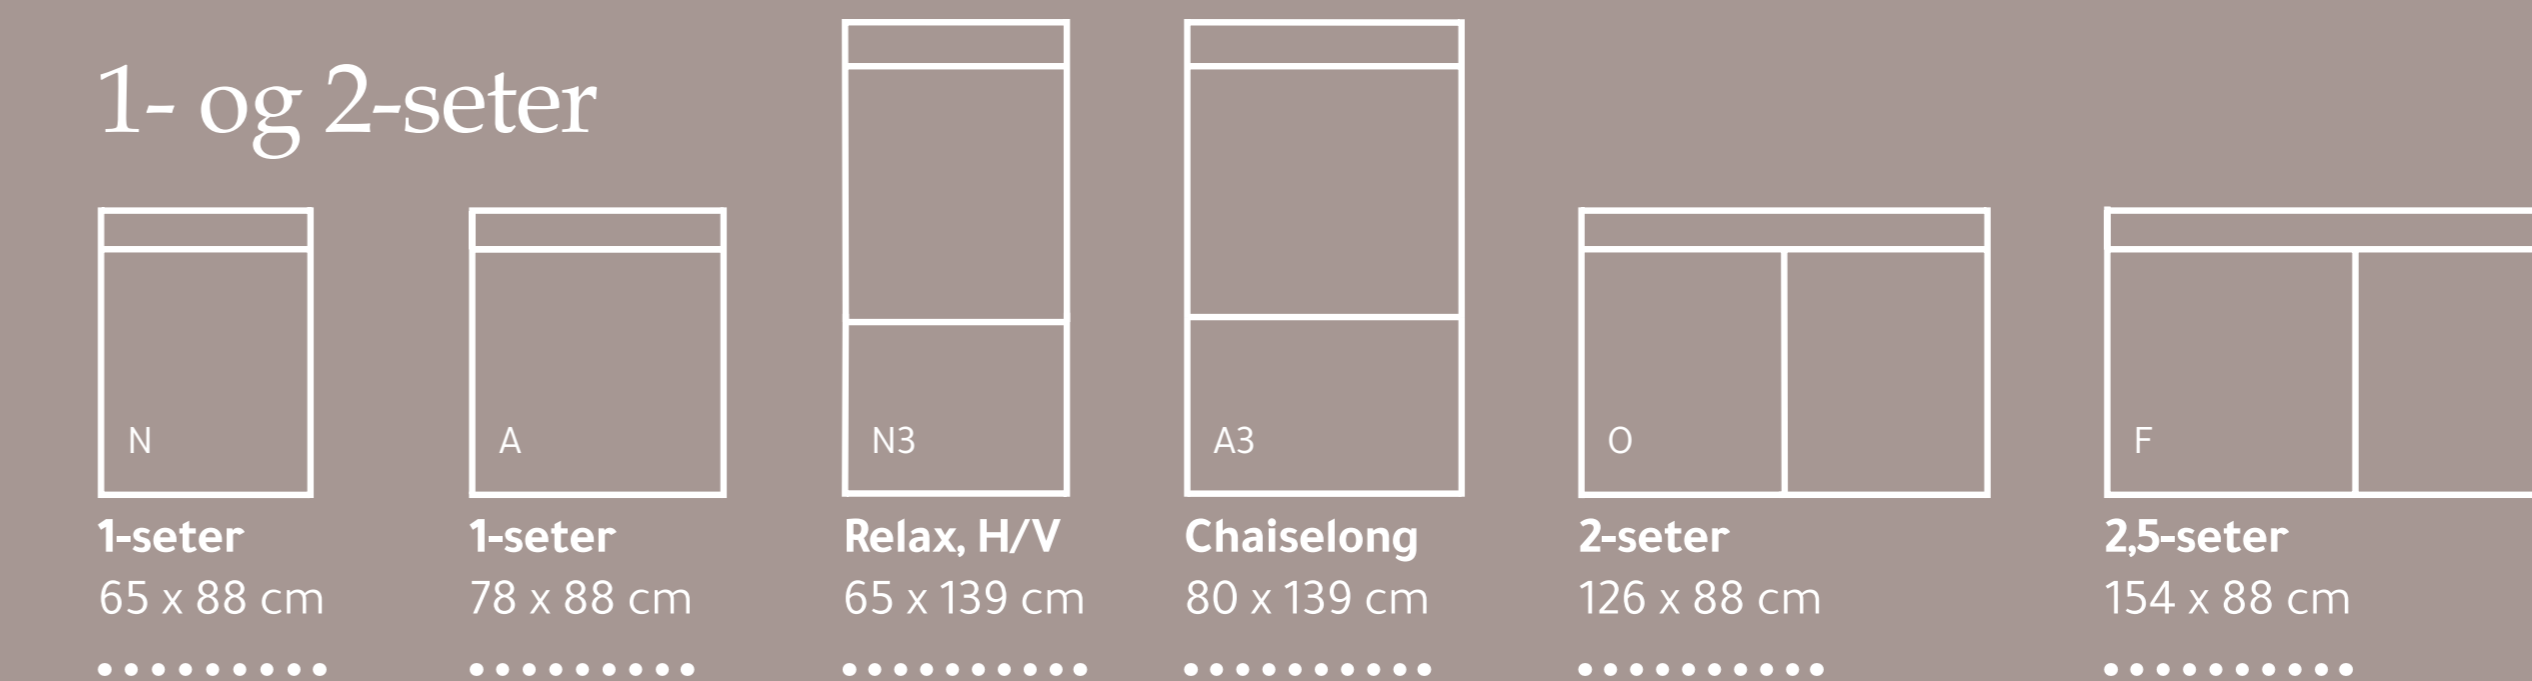

Moduler

1- og 2-seter