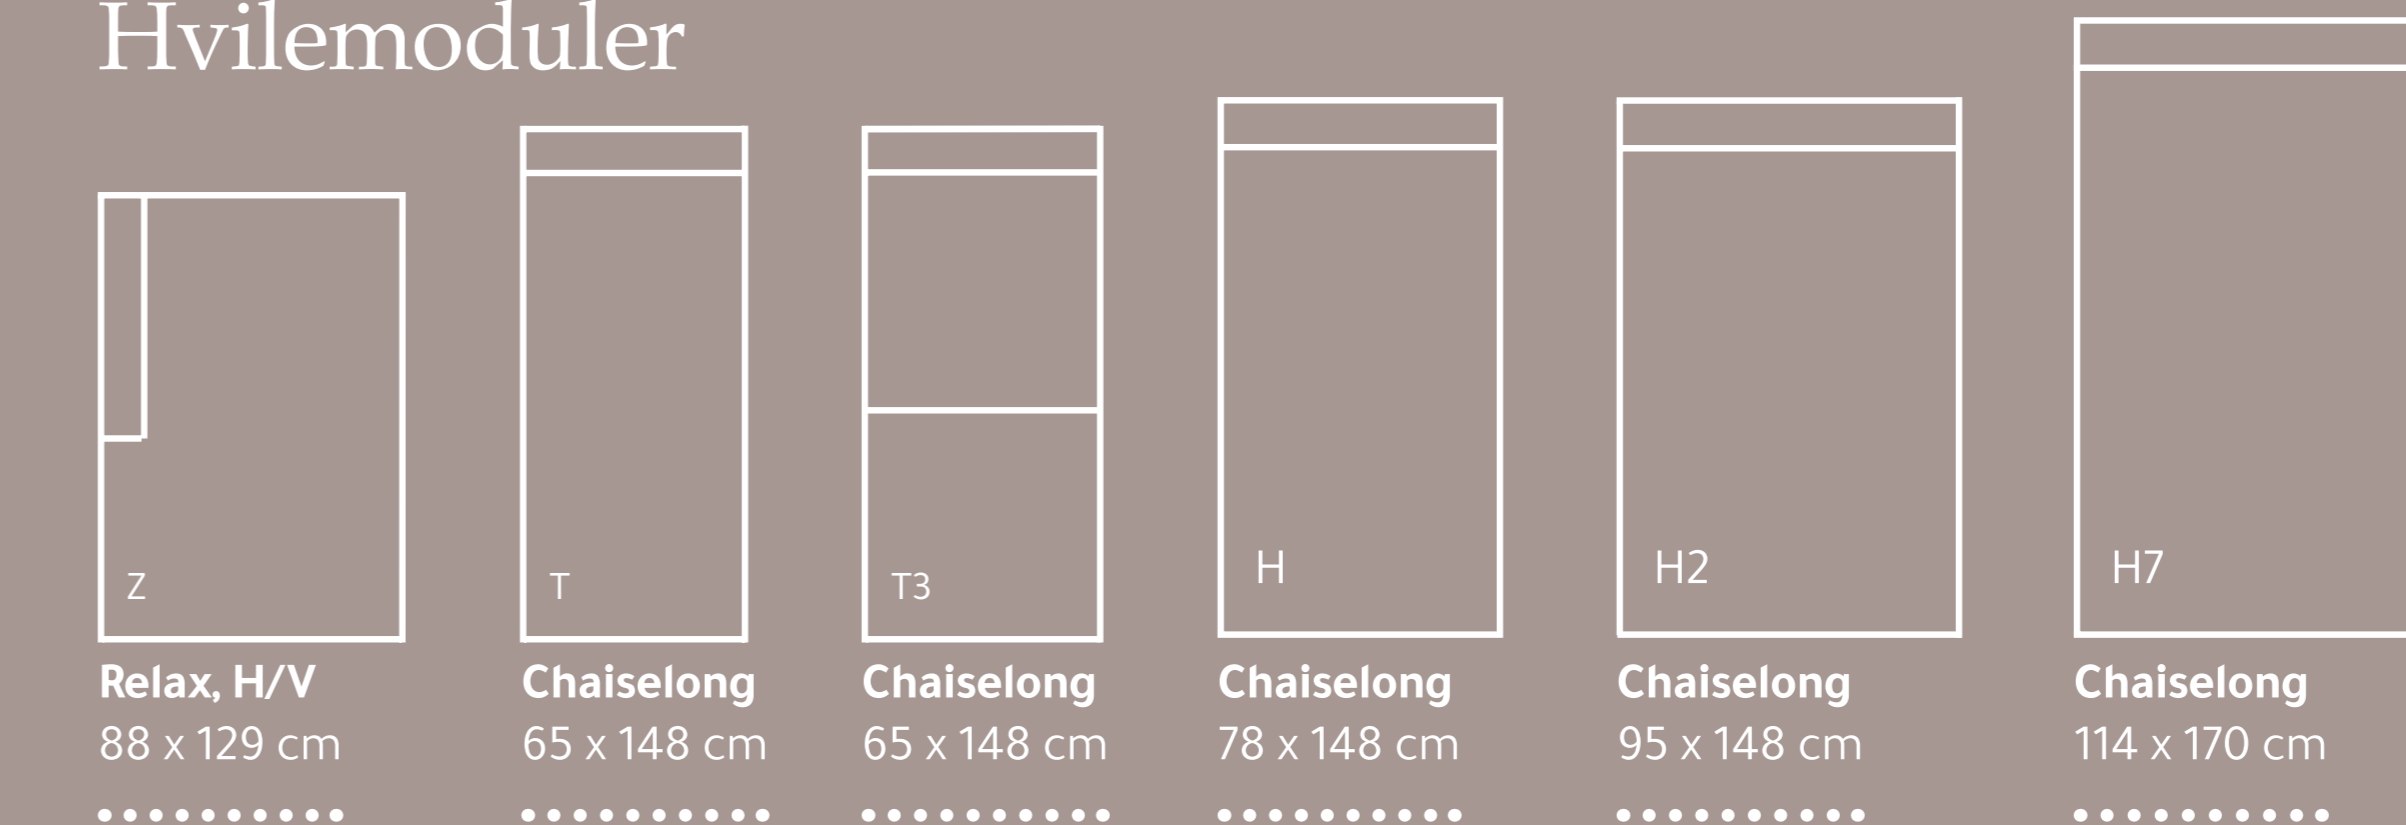

Hvilemoduler