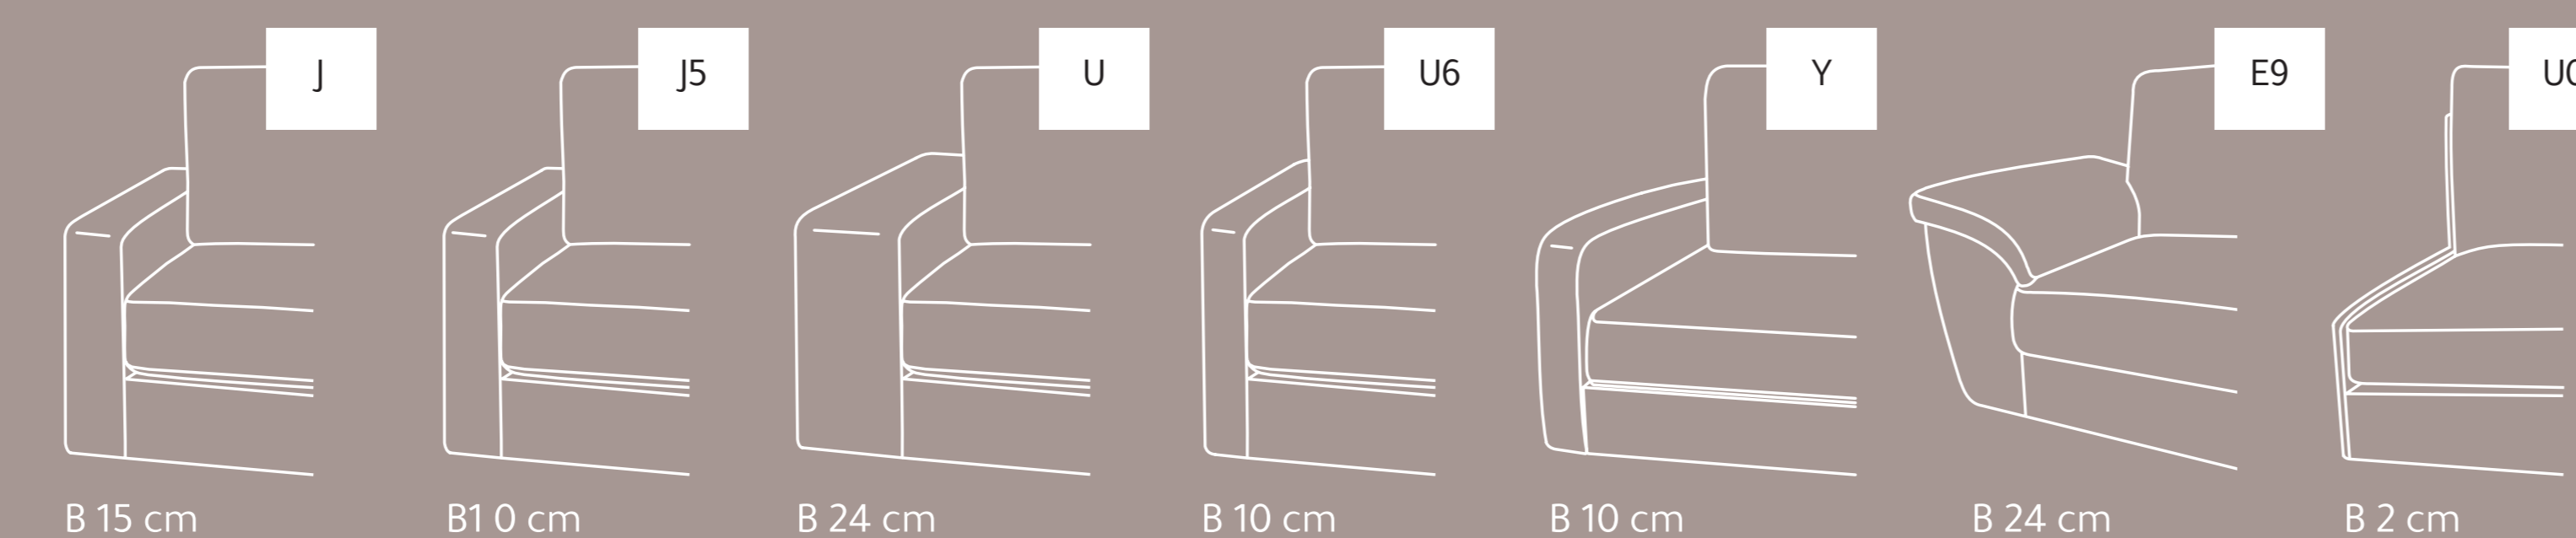

Stort utvalg av farger, stoff & størrelser!

Velg blant disse vengene:

B 15 cm B 10 cm B 24 cm B 10 cm B 10 cm B 24 cm B 2 cm