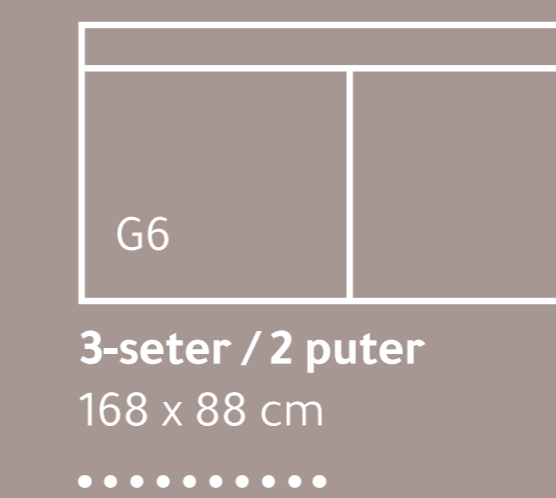

3-seter moduler: