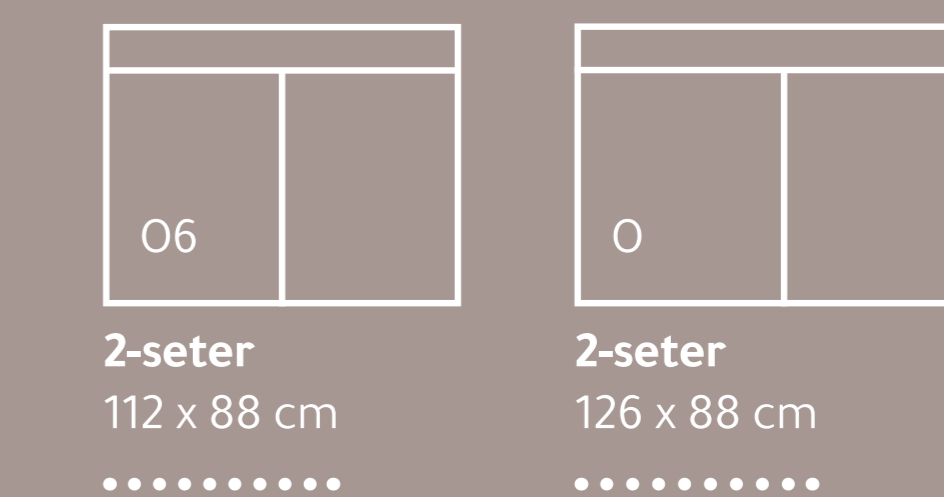

2-seter moduler: