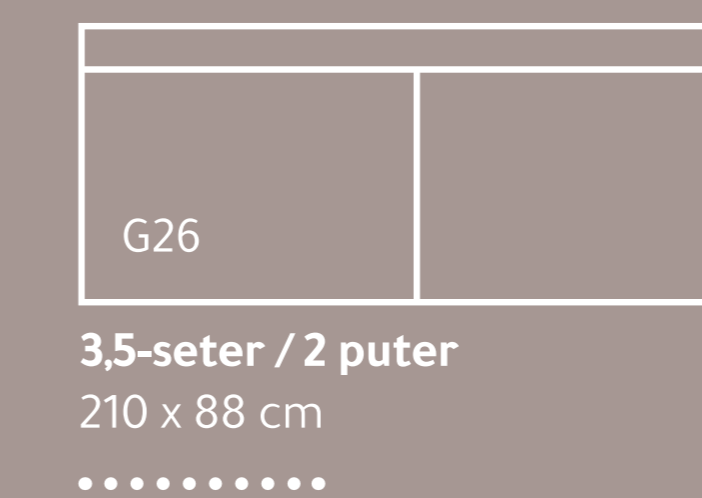

3-seter moduler: