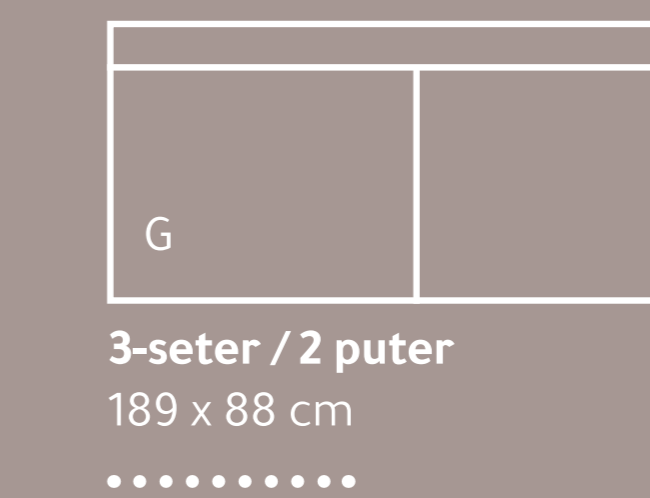

3-seter moduler: