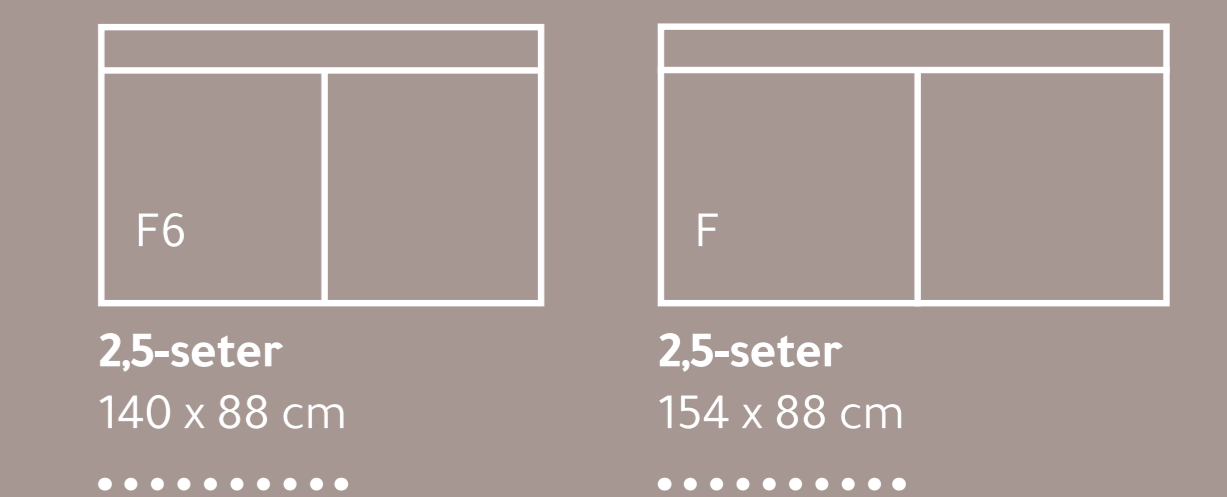

2,5-seter moduler: