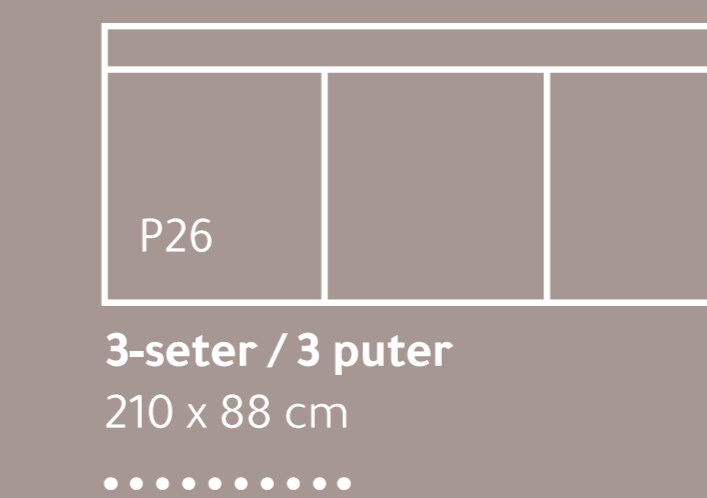

3-seter moduler: