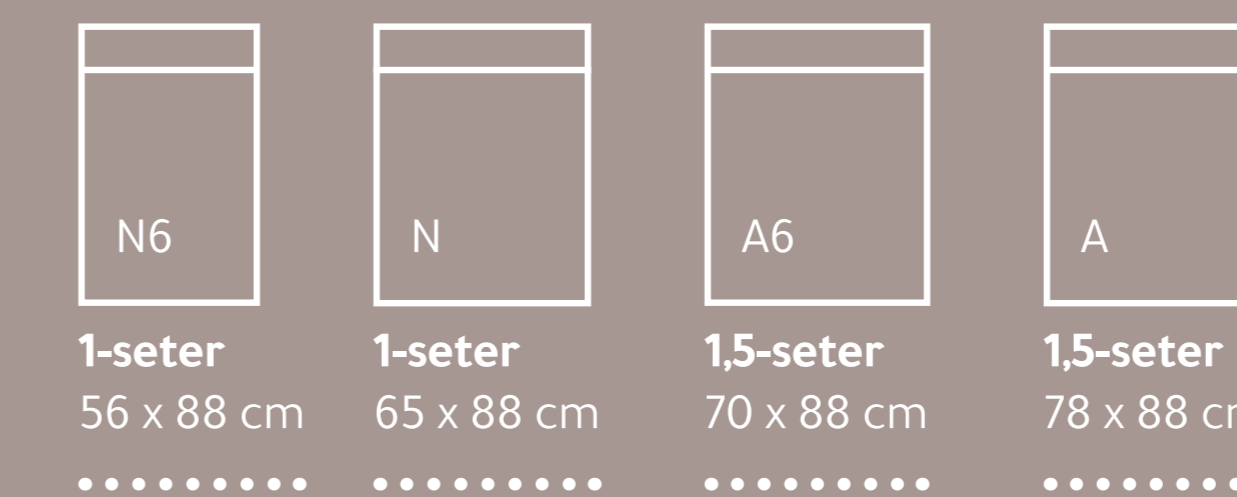

Moduler

1 seter moduler: