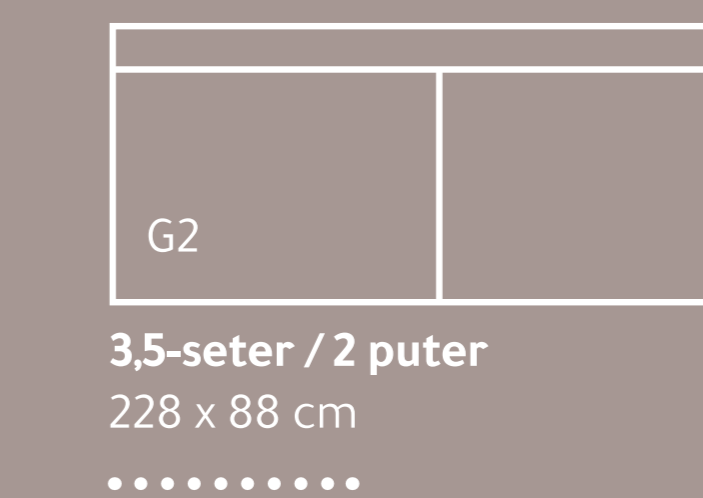

3-seter moduler: