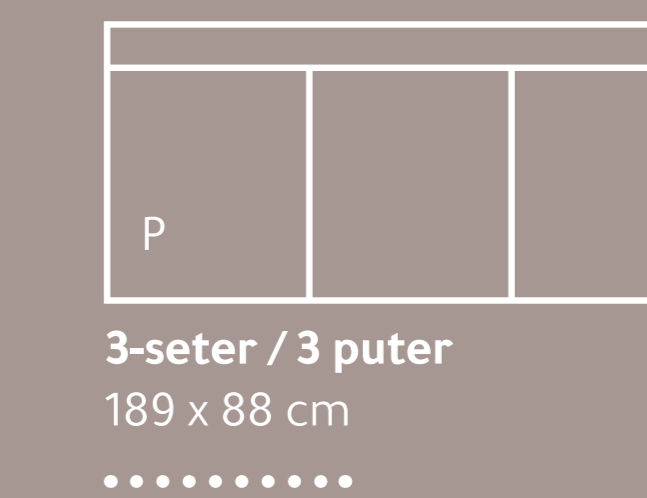

3-seter moduler: