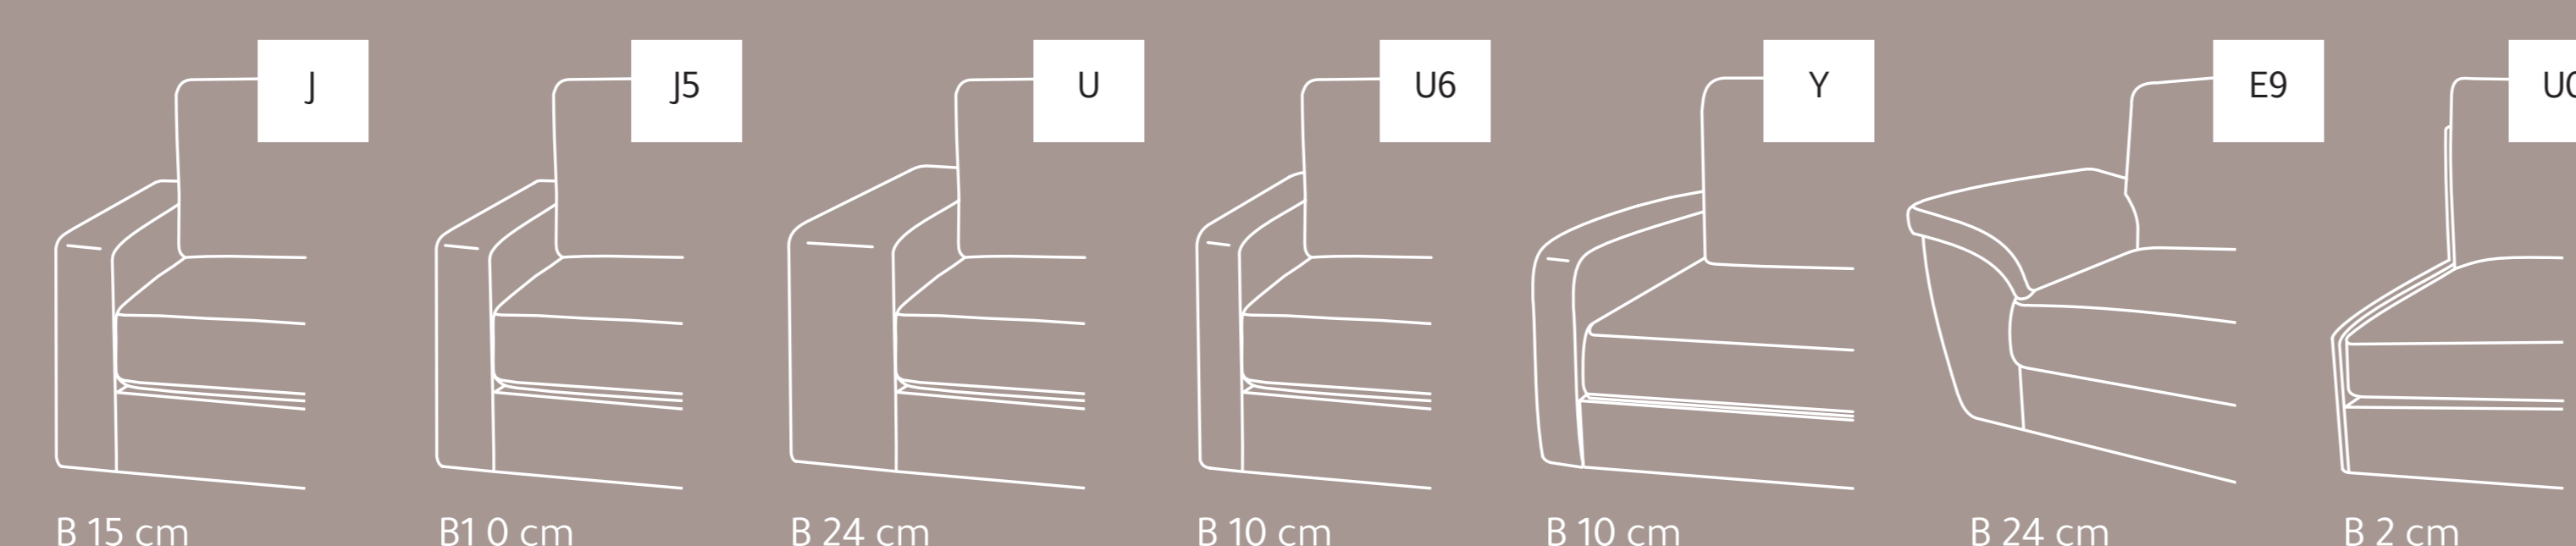

troels
denmark

Ben

Velg blant disse fargene på eikeben:

Ben i metall