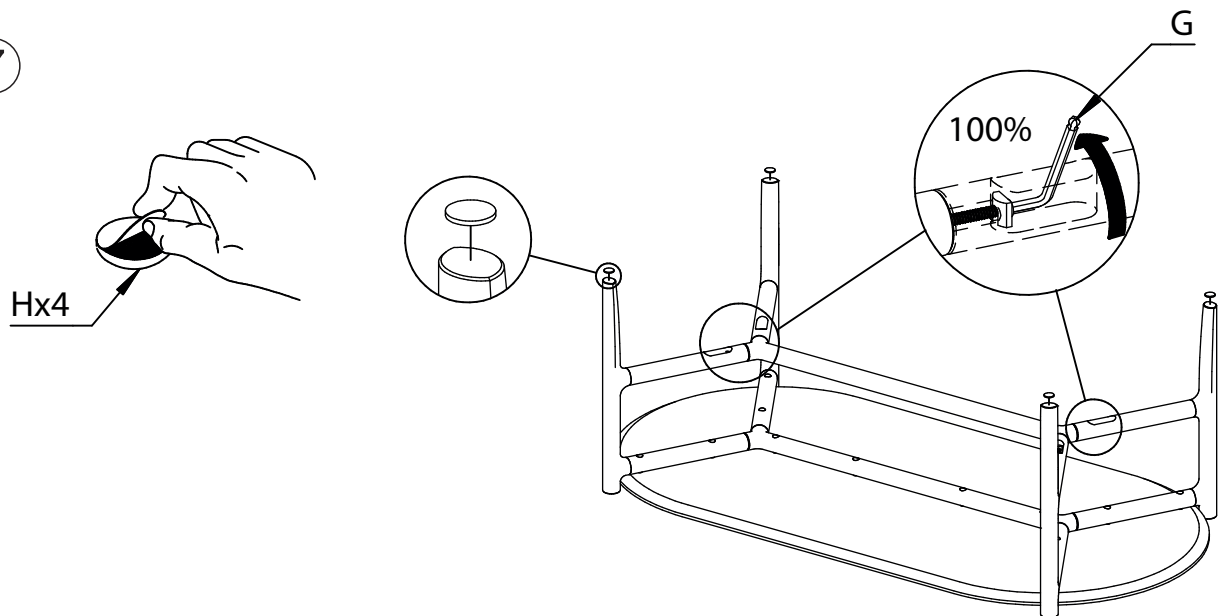

6

7

8

ATTENTION!

- Putta eller dra inte i möbelen vid förflyttning – lyft alltid i bärande delar.
- When moving the furniture, never pull or push, remember to always lift.

- Montera möbelen på en matta för att skydda mot smuts, märken och repor.
- Assemble the furniture on a carpet as protection against dirt, dent marks and scratches.