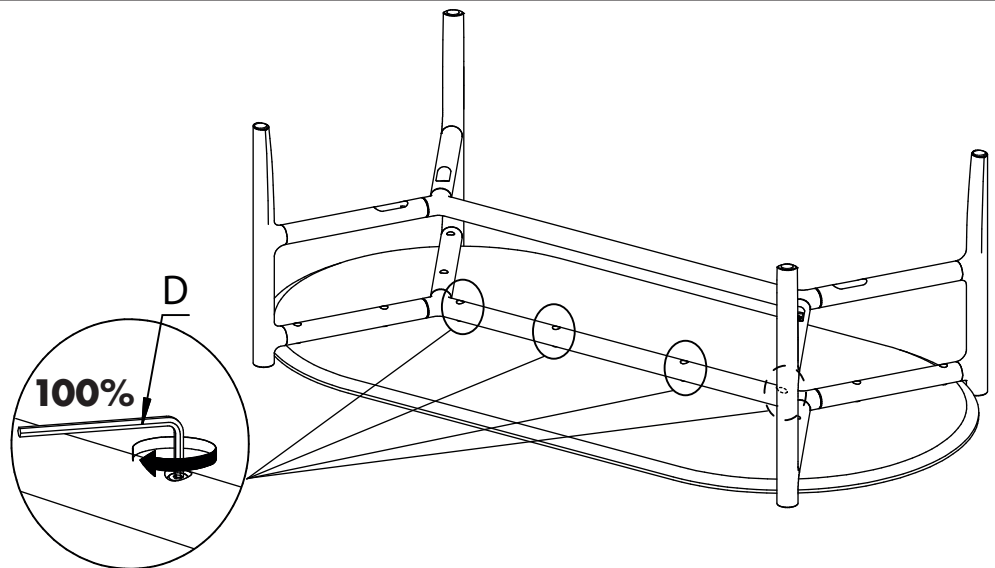

ASSEMBLY INSTRUCTION

HOLTON COFFEE TABLE

ROWICO

H O M E

1x1 	Cx12 Ø6/Ø12
2x4 	D N4
3x1 	Ex4 M6x50
4x1 	Fx4 Ø6x15x14
Ax12 Ø6x35	G N5
Bx12 Ø6	Hx4 Ø20

1

ATTENTION

Dra inte åt skruvarna helt, förrän samtliga ben är monterade.

Do not tighten the screws completely, until all legs are assembled.

2

6

7

8

ATTENTION!

- Putta eller dra inte i möbelen vid förflyttning – lyft alltid i bärande delar.
- When moving the furniture, never pull or push, remember to always lift.