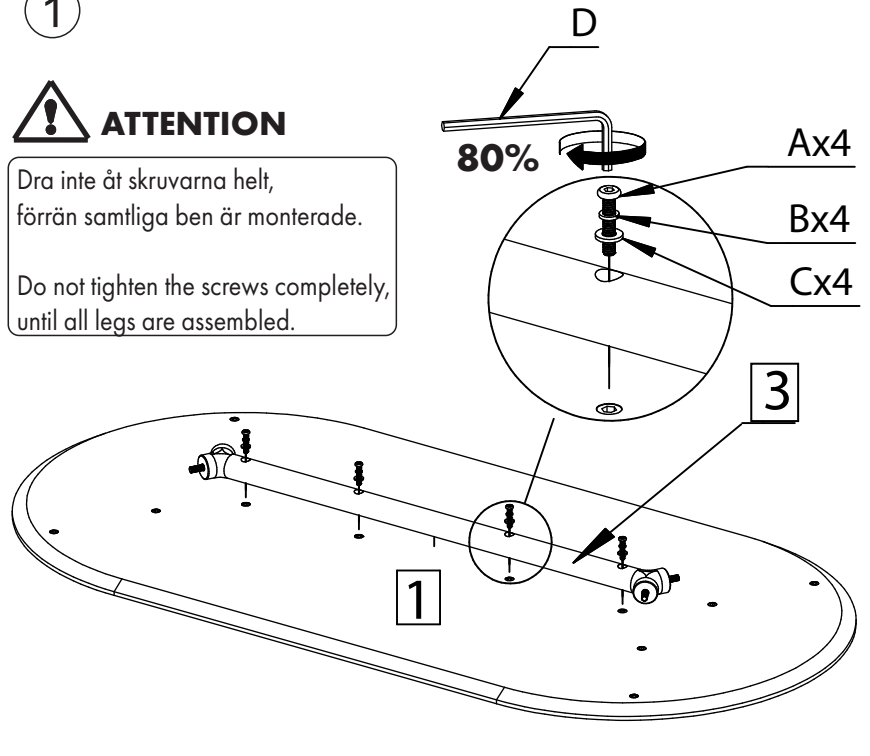

ATTENTION

Dra inte åt skruvarna helt, förrän samtliga ben är monterade.

Do not tighten the screws completely, until all legs are assembled.

2