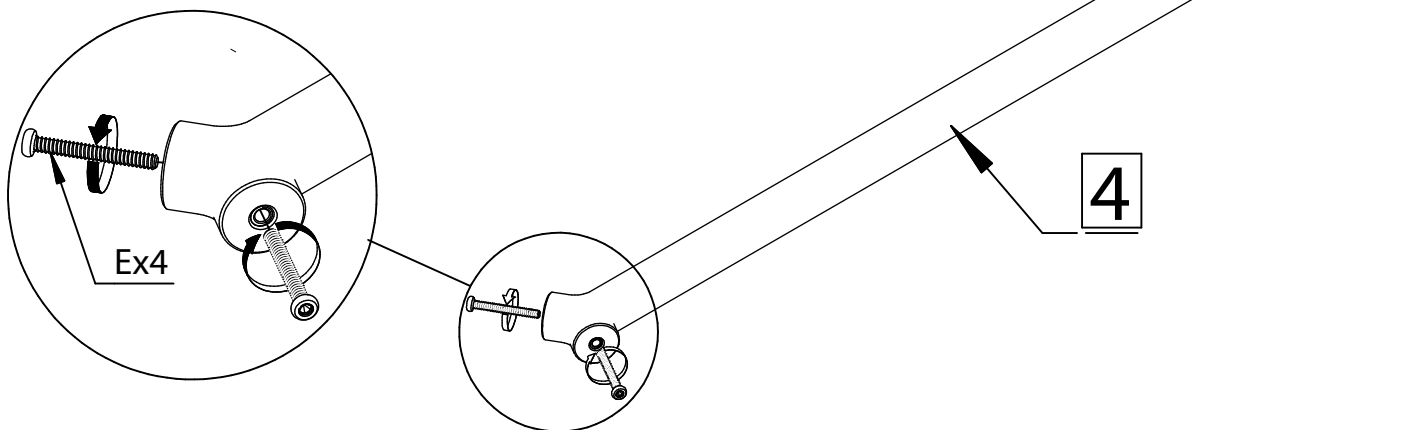

1x1 	Cx12 Ø6/Ø12
2x4 	D N4
3x1 	Ex4 M6x50
4x1 	Fx4 Ø6x15x14
Ax12 Ø6x35	G N5
Bx12 Ø6	Hx4 Ø20

1

ATTENTION

Dra inte åt skruvarna helt, förrän samtliga ben är monterade.

Do not tighten the screws completely, until all legs are assembled.

2