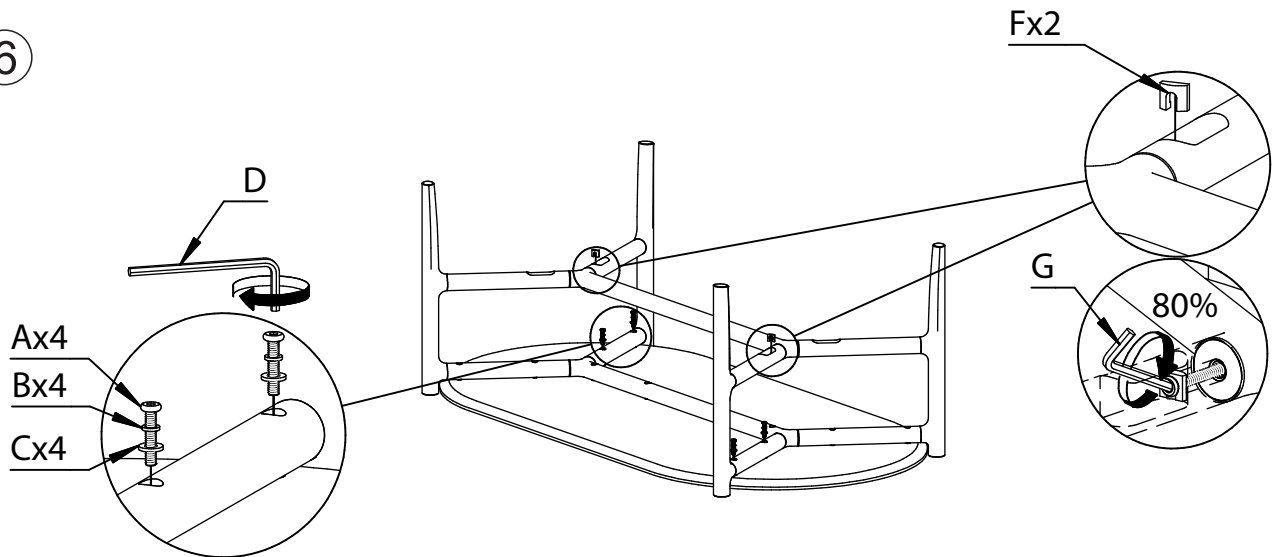

6

7

8

ATTENTION!

- Putta eller dra inte i möbelen vid förflyttning – lyft alltid i bärande delar.
- When moving the furniture, never pull or push, remember to always lift.

- Montera möbelen på en matta för att skydda mot smuts, märken och repor.
- Assemble the furniture on a carpet as protection against dirt, dent marks and scratches.