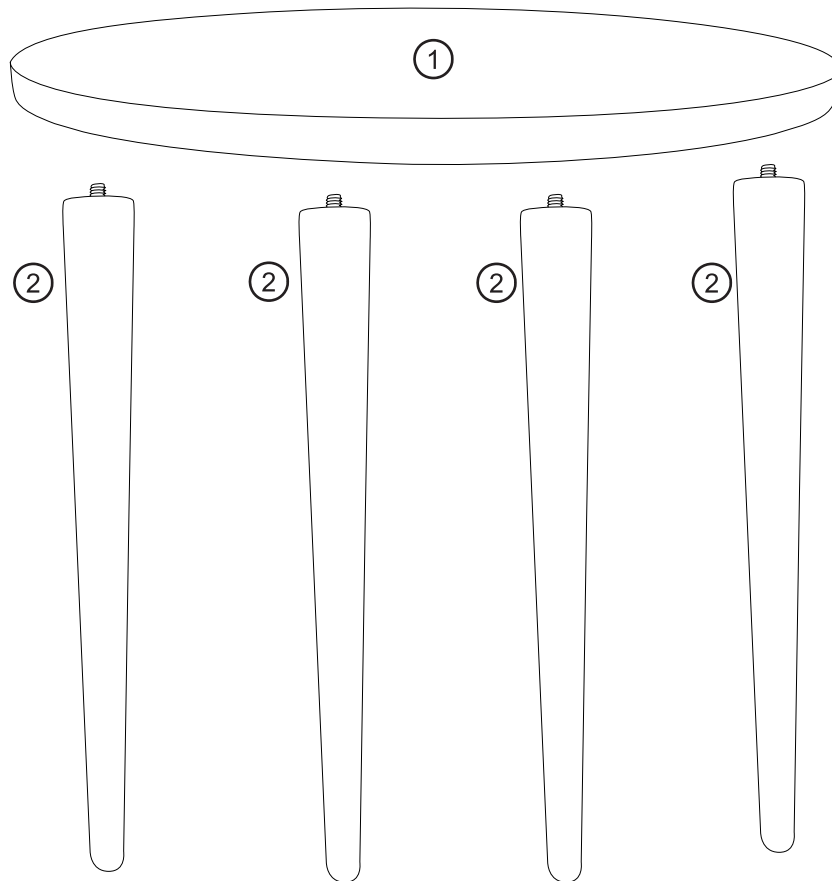

# ROSLIN

			✓
①	1	∅ 600x30mm	
②	4	∅ 35x430mm	

1

2